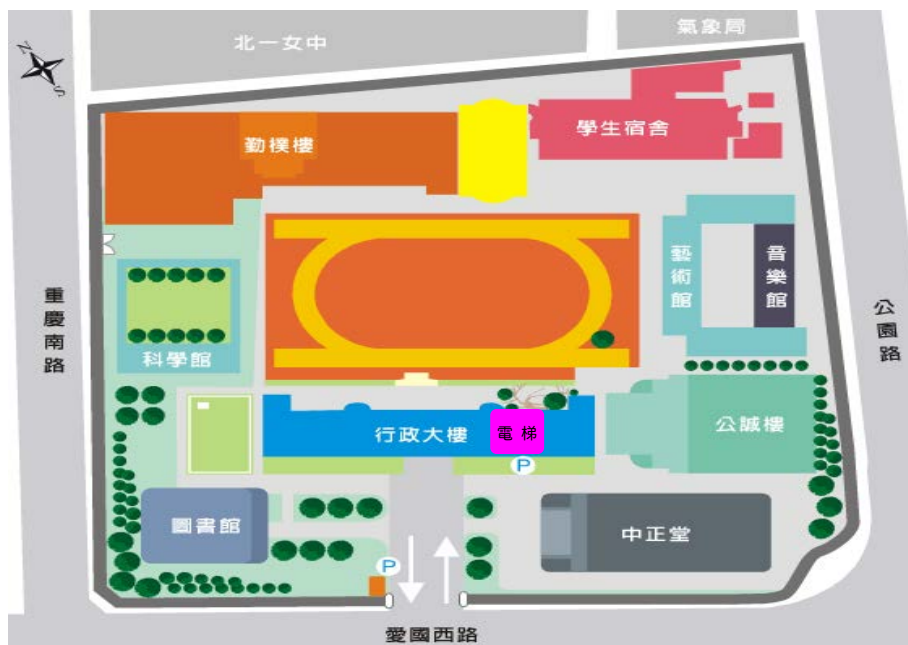

~~交通指南~~

【搭乘捷運】

淡水線—中正紀念堂站 7 號出口前行，過南昌路、愛國西路
小南門線—小南門站 4 號出口前行，過重慶南路、愛國西路

【搭乘公車】

252, 662, 644：市立大學站

204, 235, 630, 532, 706, 663, 241, 243, 244, 5, 236, 251：市立大學附
小站

~~會場位置~~

~~與會者須知~~